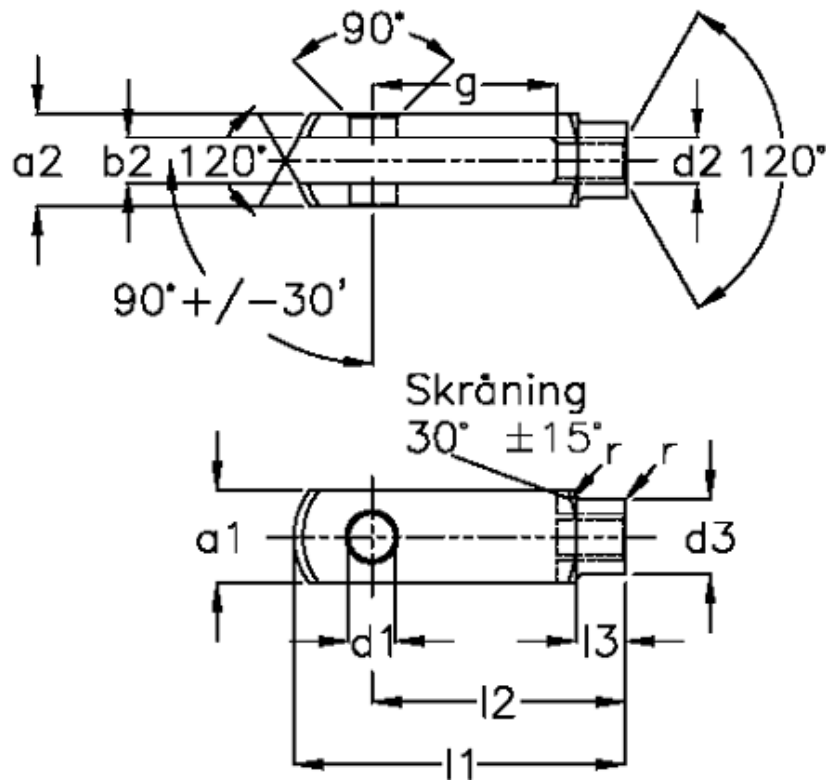

Article number: 1405712241

Description: KLEE St. steel Fork joint G 12x24
M12x1,75, left

Measures

a1 (h11)	= 24	g (+/-0.5)	= 24
a2	= 24 (+0,3 -0,16)	l1 (+/-0.5)	= 62
b1 (B13)	= 12	l2	= 48 (-0,4)
b2	= 12 (+0,7 +0,15)	l3	= 18 (+/-0,2)
d1 H9	= 12	r	= 0.5
d2	= M 12 x 1,75	Size	= G 12 x 24
d3 (+/-0.3)	= 20	Weight	= 0.121
f (+/-0.2)	= 0.5		